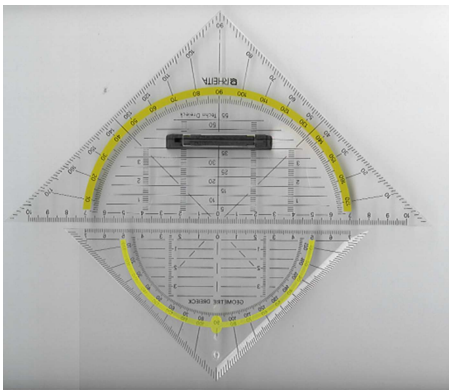

ESCUADRAS MULTIPLES

ESCUADRAS MÚLTIPLES

2-716 16cm.
2-721 21cm.
Caja x 20

REGLAS PARA CORTE DE ACERO INOXIDABLE

Reglas para Corte
RPC30 30cm
RPC40 40cm

DECÍMETROS

DECÍMETROS
10420 20cm.
10430 30cm.
Caja x 20

DECÍMETROS
2764-30
30 cm
Caja x 12/48