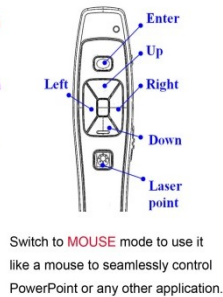

Use LR8 to remotely control your PowerPoint or Keynote presentation in PRESENTER mode

Switch to MOUSE mode to use it like a mouse to seamlessly control PowerPoint or any other application.

LR8 enables remote control of Windows Media Player, with play, pause and volume control functions for an excellent presentation.