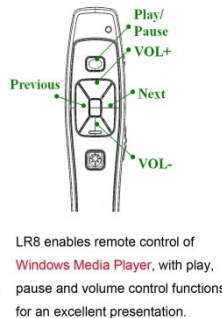

Use LR8 to remotely control your PowerPoint or Keynote presentation in PRESENTER mode

Switch to MOUSE mode to use it like a mouse to seamlessly control PowerPoint or any other application.

LR8 enables remote control of Windows Media Player, with play, pause and volume control functions for an excellent presentation.