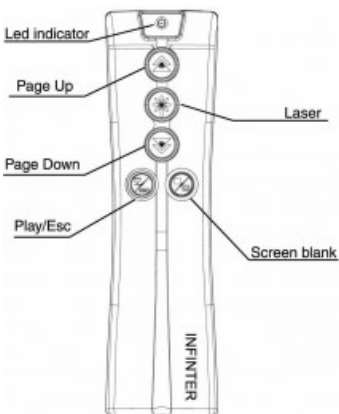

Use LR8 to remotely control your PowerPoint or Keynote presentation in PRESENTER mode

Switch to MOUSE mode to use it like a mouse to seamlessly control PowerPoint or any other application.

LR8 enables remote control of Windows Media Player, with play, pause and volume control functions for an excellent presentation.