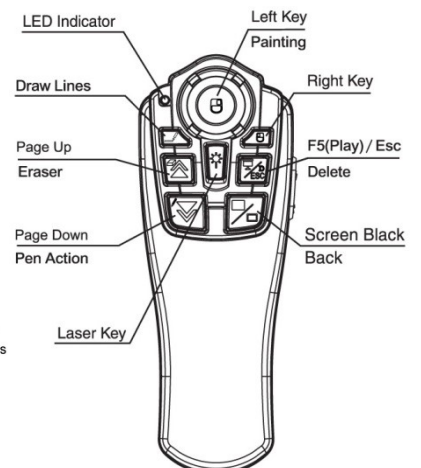

Use LR8 to remotely control your PowerPoint or Keynote presentation in PRESENTER mode

Switch to MOUSE mode to use it like a mouse to seamlessly control PowerPoint or any other application.

LR8 enables remote control of Windows Media Player, with play, pause and volume control functions for an excellent presentation.