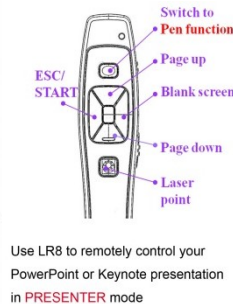

Use LR8 to remotely control your PowerPoint or Keynote presentation in PRESENTER mode

Switch to MOUSE mode to use it like a mouse to seamlessly control PowerPoint or any other application.

LR8 enables remote control of Windows Media Player, with play, pause and volume control functions for an excellent presentation.